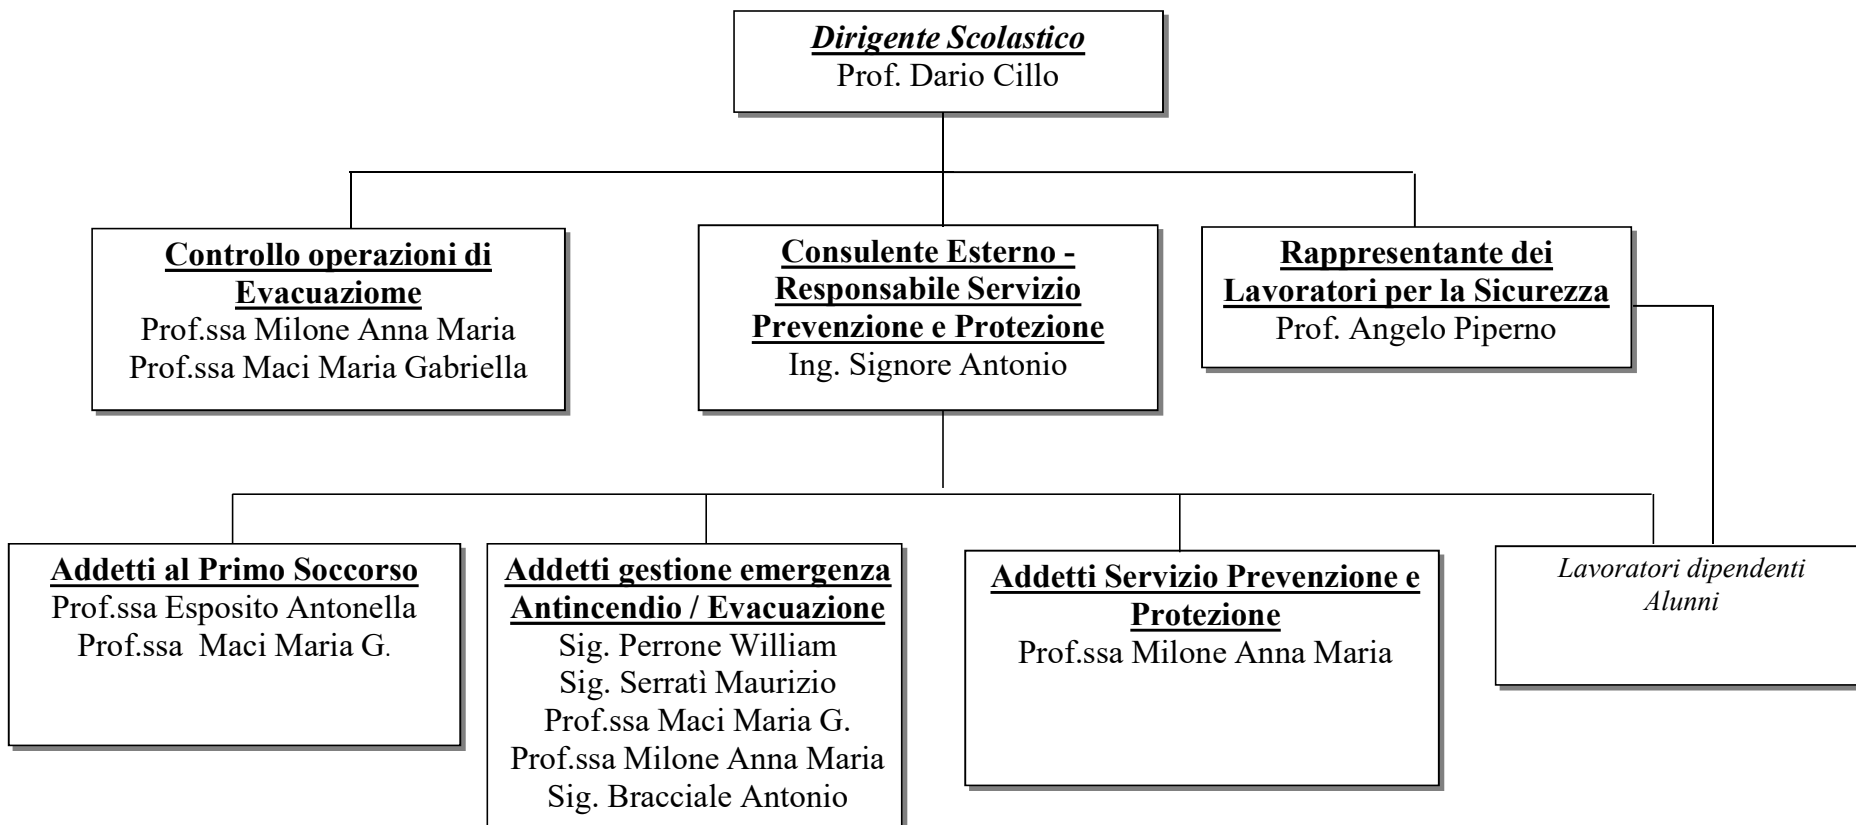

SERVIZIO DI PREVENZIONE E PROTEZIONE A.S. 2021 - 2022 - EDIFICIO CENTRALE VIA G. GALILEI - LECCE

SERVIZIO DI PREVENZIONE E PROTEZIONE A.S. 2021 - 2022 - EDIFICIO SUCCURSALE VIA SALESIANI - LECCE

Lecce, li 19/10/2021

Il Dirigente Scolastico (Prof. Dario Cillo)

SERVIZIO DI PREVENZIONE E PROTEZIONE A.S. 2021 - 2022 - SEDE LICEO REDI VIA MARINELLI- SQUINZANO (LE)

Lecce, li 19/10/2021

Il Dirigente Scolastico (Prof. Dario Cillo)