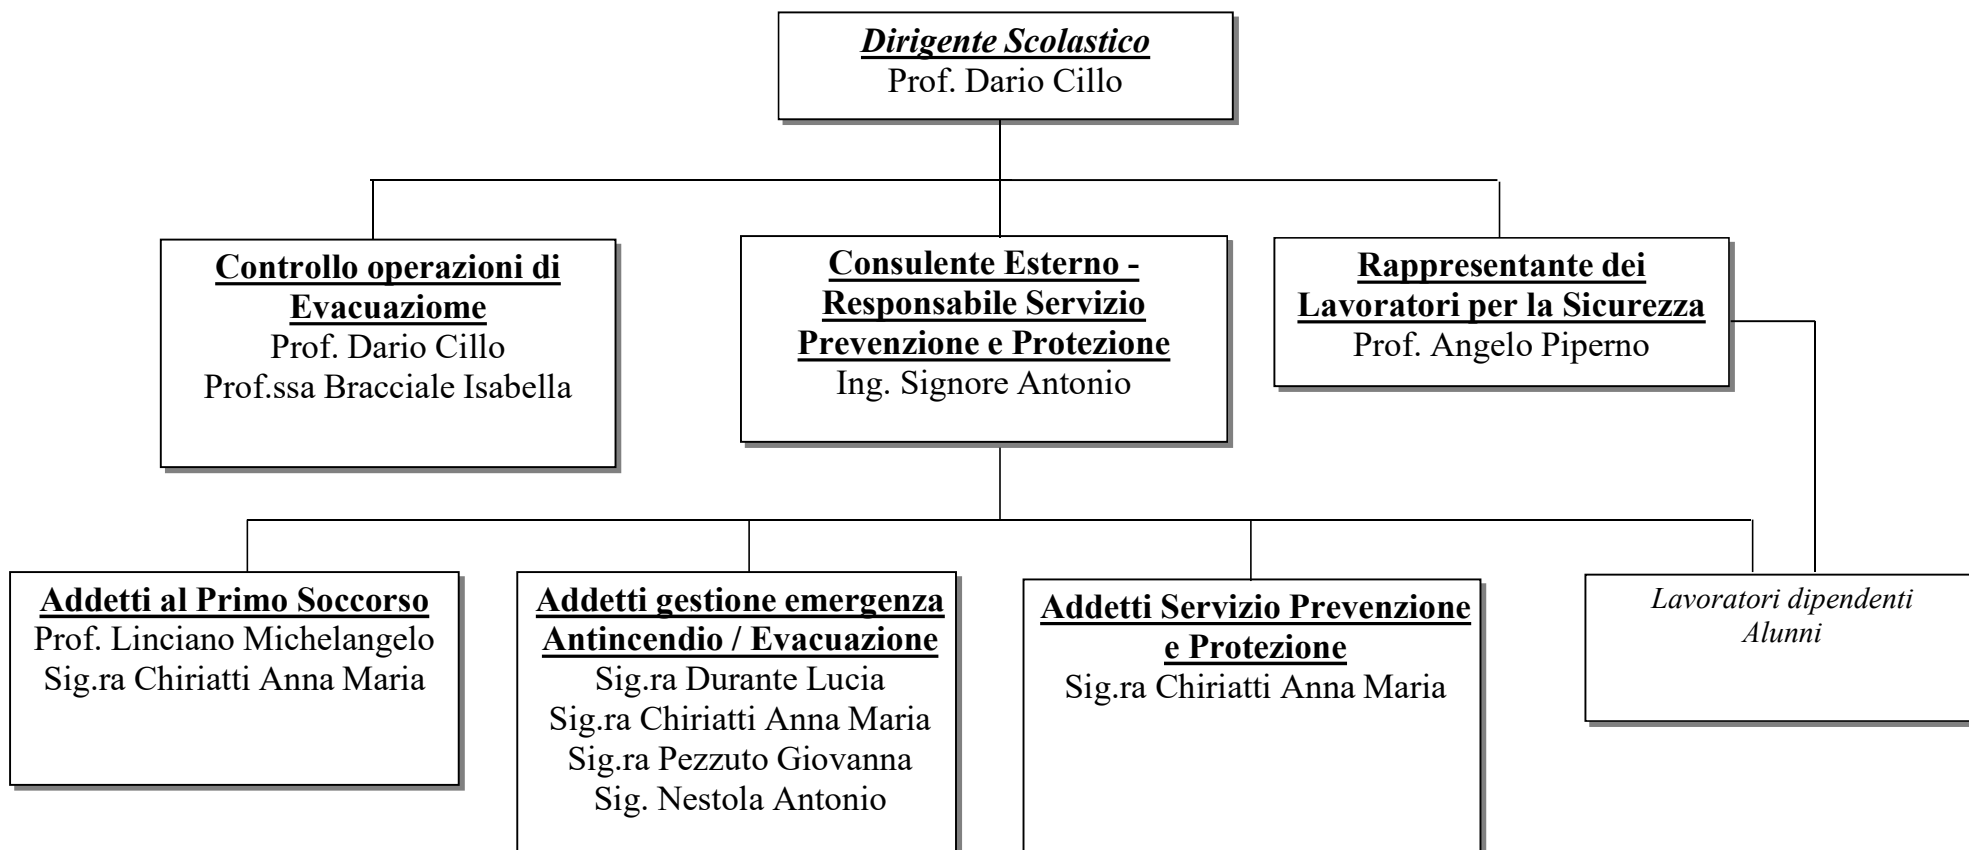

SERVIZIO DI PREVENZIONE E PROTEZIONE A.S. 2021 - 2022 - EDIFICIO CENTRALE VIA G. GALILEI - LECCE

SERVIZIO DI PREVENZIONE E PROTEZIONE A.S. 2021 - 2022 - EDIFICIO SUCCURSALE VIA SALESIANI - LECCE

Lecce, li 19/10/2021

Il Dirigente Scolastico (Prof. Dario Cillo)

SERVIZIO DI PREVENZIONE E PROTEZIONE A.S. 2021 - 2022 - SEDE LICEO REDI VIA MARINELLI- SQUINZANO (LE)

Lecce, li 19/10/2021

Il Dirigente Scolastico (Prof. Dario Cillo)