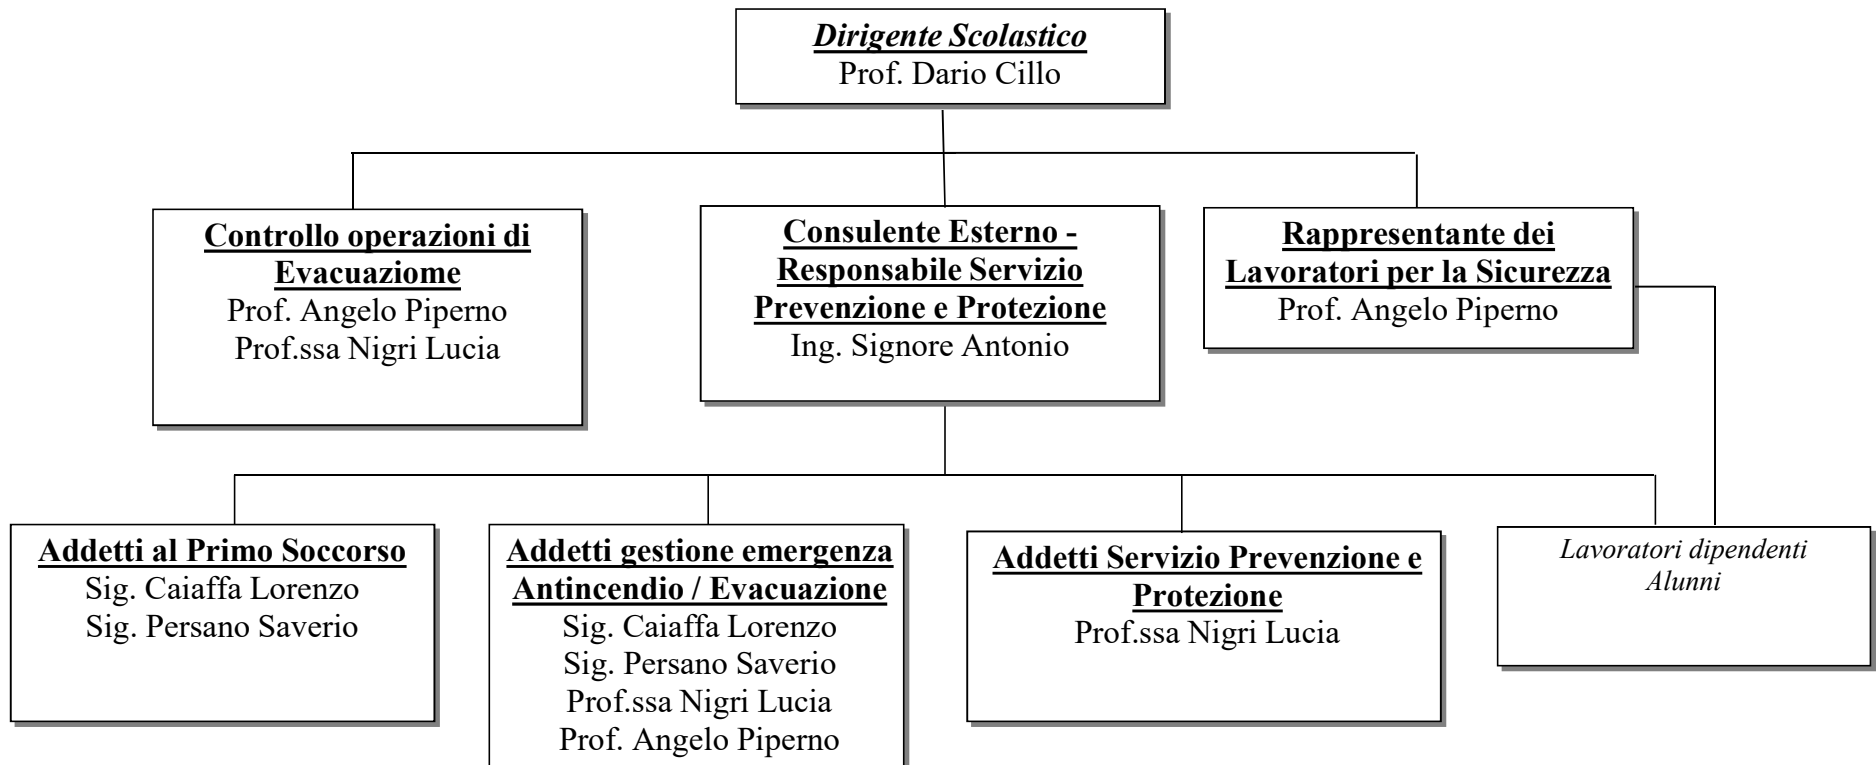

SERVIZIO DI PREVENZIONE E PROTEZIONE A.S. 2021 - 2022 - EDIFICIO CENTRALE VIA G. GALILEI - LECCE

SERVIZIO DI PREVENZIONE E PROTEZIONE A.S. 2021 - 2022 - EDIFICIO SUCCURSALE VIA SALESIANI - LECCE

Lecce, li 19/10/2021

Il Dirigente Scolastico (Prof. Dario Cillo)

SERVIZIO DI PREVENZIONE E PROTEZIONE A.S. 2021 - 2022 - SEDE LICEO REDI VIA MARINELLI- SQUINZANO (LE)

Lecce, li 19/10/2021

Il Dirigente Scolastico (Prof. Dario Cillo)