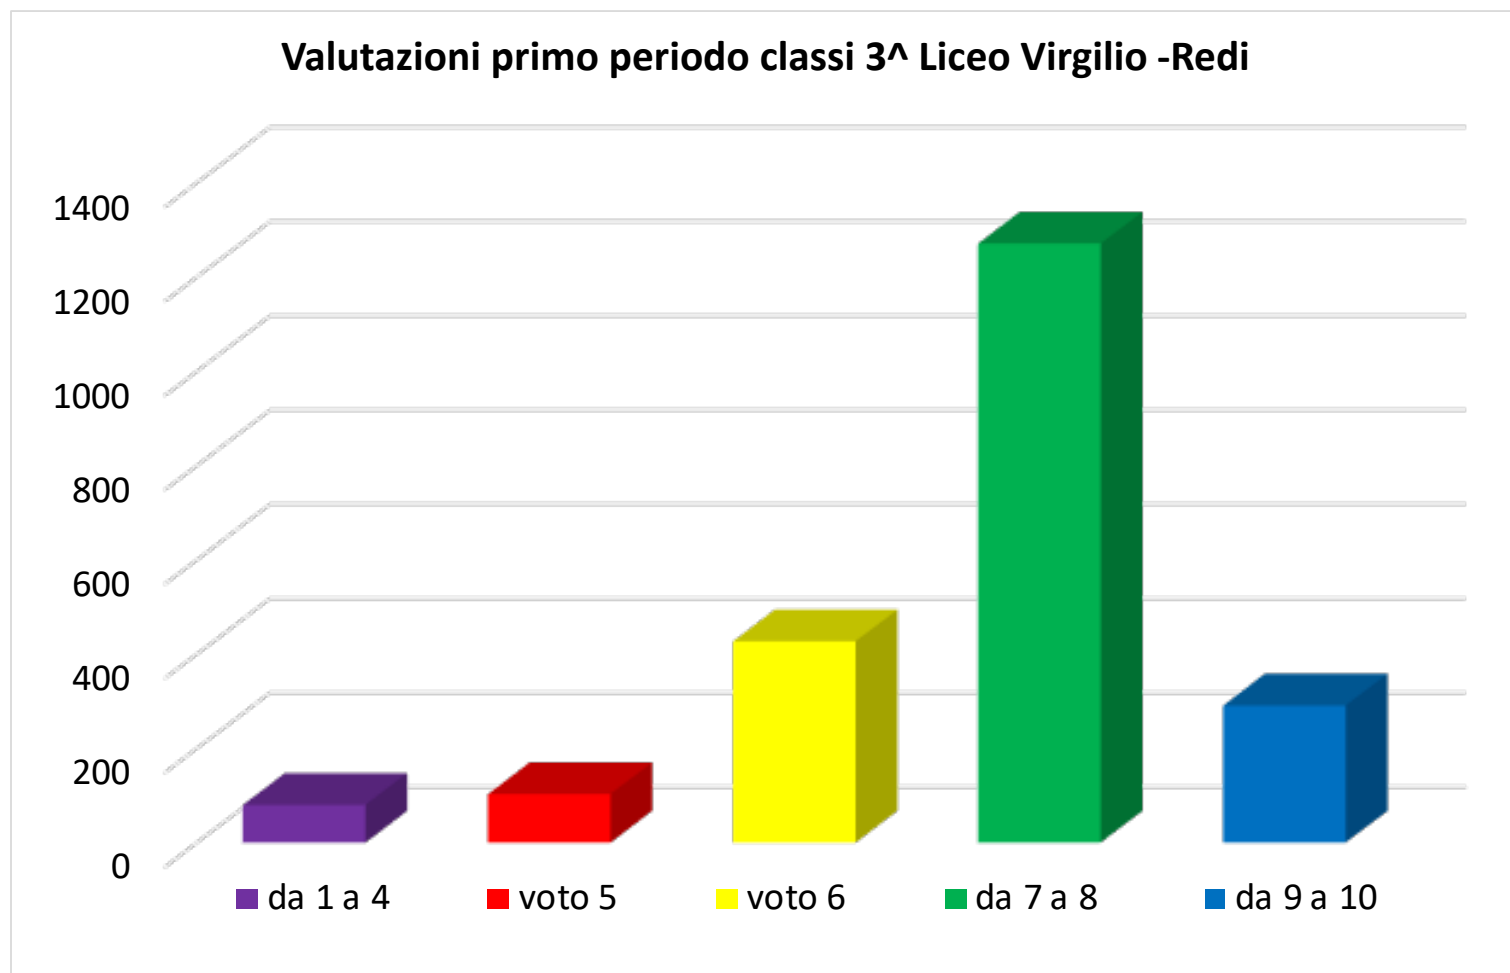

TOTALE DELLA SCUOLA

CLASSI 1^

	da 1 a 4	voto 5	voto 6	da 7 a 8	da 9 a 10
Lic. Sc.	8	13	56	261	45
Lic. Class.	1	13	21	102	33
Lic. Ling.	25	54	181	798	148
TOTALE	34	80	258	1161	226

TOTALE DELLA SCUOLA

CLASSI 2^	da 1 a 4	voto 5	voto 6	da 7 a 8	da 9 a 10
Lic. Sc.	11	20	92	292	41
Lic. Class.	2	4	39	147	27
Lic. Ling.	16	33	207	714	136
TOTALE	29	57	338	1153	204

TOTALE DELLA SCUOLA

CLASSI 3[^]

	da 1 a 4	voto 5	voto 6	da 7 a 8	da 9 a 10
Lic. Sc.	3	11	46	154	38
Lic. Class.	24	27	71	127	24
Lic. Ling.	53	65	310	990	229
TOTALE	80	103	427	1271	291

TOTALE DELLA SCUOLA

CLASSI 4[^]