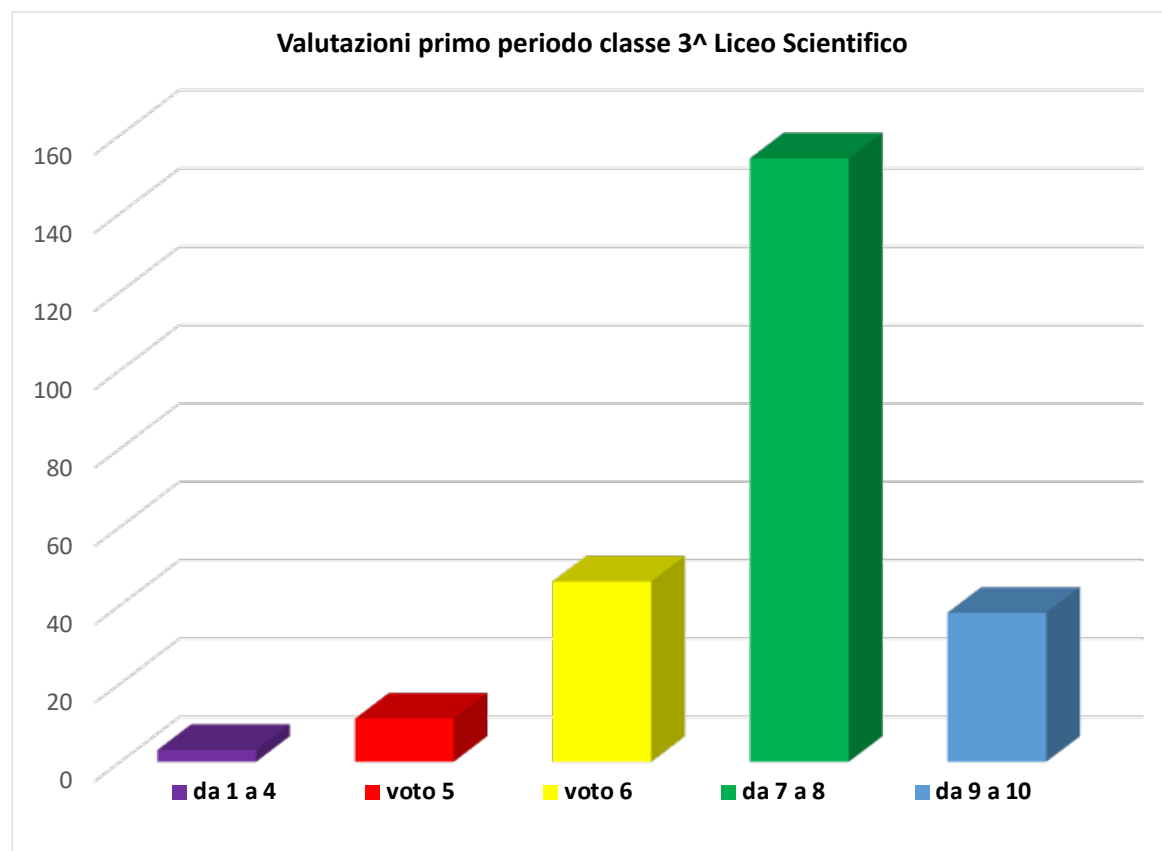

Classe 3[^] Lic. Scient.

		da 1 a 4	voto 5	voto 6	da 7 a 8	da 9 a 10
Arte	3B			5	16	
Matematica	3B		5	4	6	6
Fisica	3B	2	3	7	9	
Storia	3B			1	13	7
Filosofia	3B				10	11
Ed. Civica	3B				20	1
Informatica	3B			3	17	1
Italiano	3B			4	17	
Scienze	3B	1	1	12	7	
Inglese	3B		2	8	7	4
Sc. Motorie	3B			2	14	5
Religione	3B				18	3
Tot		3	11	46	154	38