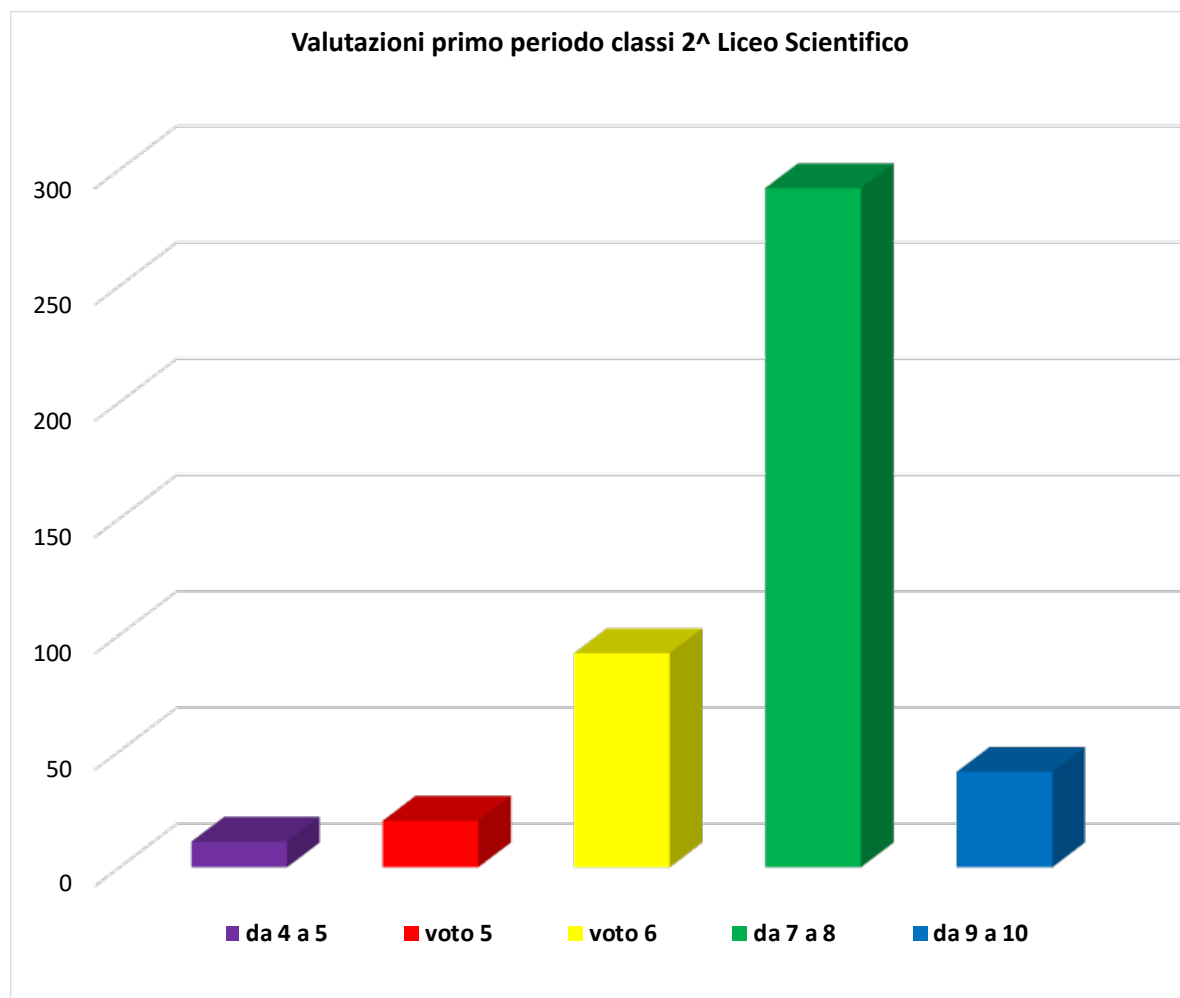

Classi 2^ Lic. Scient.

		da 1 a 4	voto 5	voto 6	da 7 a 8	da 9 a 10
Geostoria	2A				9	6
Ed. Civica	2A				13	2
Fisica	2A			4	9	2
Matematica	2A		2	3	8	2
Latino	2A			6	9	
Arte	2A			1	11	3
Italiano	2A			1	12	2
Sc. Motorie	2A				14	1
Scienze	2A			10	5	
Inglese	2A			3	9	3
Religione	2A				11	4
Geostoria	2B			13	13	1
Ed. Civica	2B			1	26	
Fisica	2B	3	3	9	10	2
Matematica	2B	5	4	7	11	
Informatica	2B		2	3	18	4
Arte	2B			4	22	1
Italiano	2B	1	2	4	20	
Sc. Motorie	2B			1	21	
Scienze	2B	1	4	8	14	
Inglese	2B	1	3	10	13	
Religione	2B			4	14	8
Tot		11	20	92	292	41