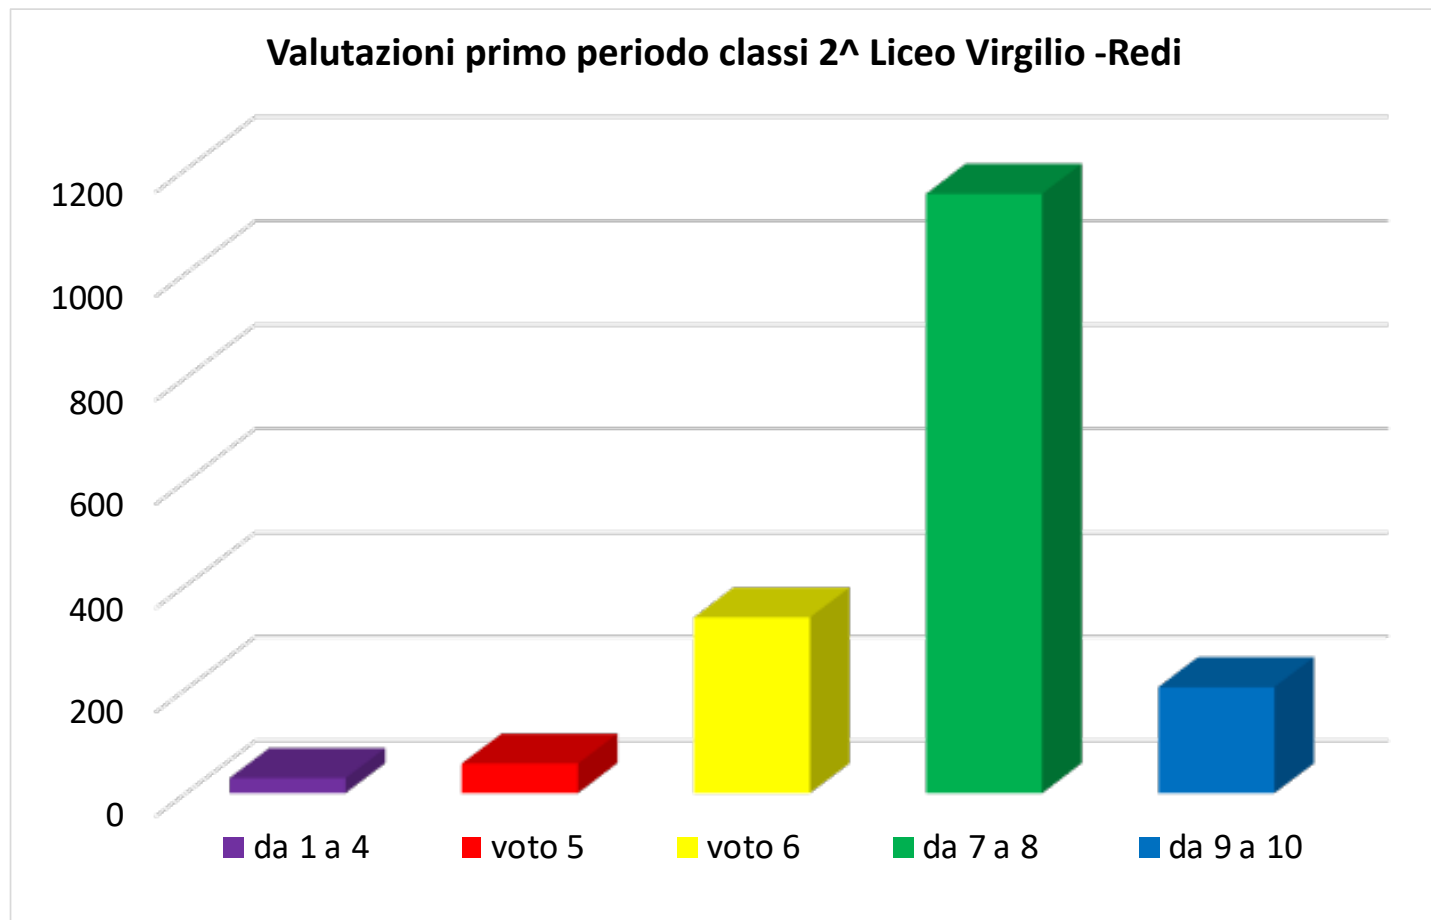

TOTALE DELLA SCUOLA

CLASSI 1^

	da 1 a 4	voto 5	voto 6	da 7 a 8	da 9 a 10
Lic. Sc.	8	13	56	261	45
Lic. Class.	1	13	21	102	33
Lic. Ling.	25	54	181	798	148
TOTALE	34	80	258	1161	226

TOTALE DELLA SCUOLA

CLASSI 2^	da 1 a 4	voto 5	voto 6	da 7 a 8	da 9 a 10
Lic. Sc.	11	20	92	292	41
Lic. Class.	2	4	39	147	27
Lic. Ling.	16	33	207	714	136
TOTALE	29	57	338	1153	204

TOTALE DELLA SCUOLA

CLASSI 3[^]

	da 1 a 4	voto 5	voto 6	da 7 a 8	da 9 a 10
Lic. Sc.	3	11	46	154	38
Lic. Class.	24	27	71	127	24
Lic. Ling.	53	65	310	990	229
TOTALE	80	103	427	1271	291

TOTALE DELLA SCUOLA

CLASSI 4[^]