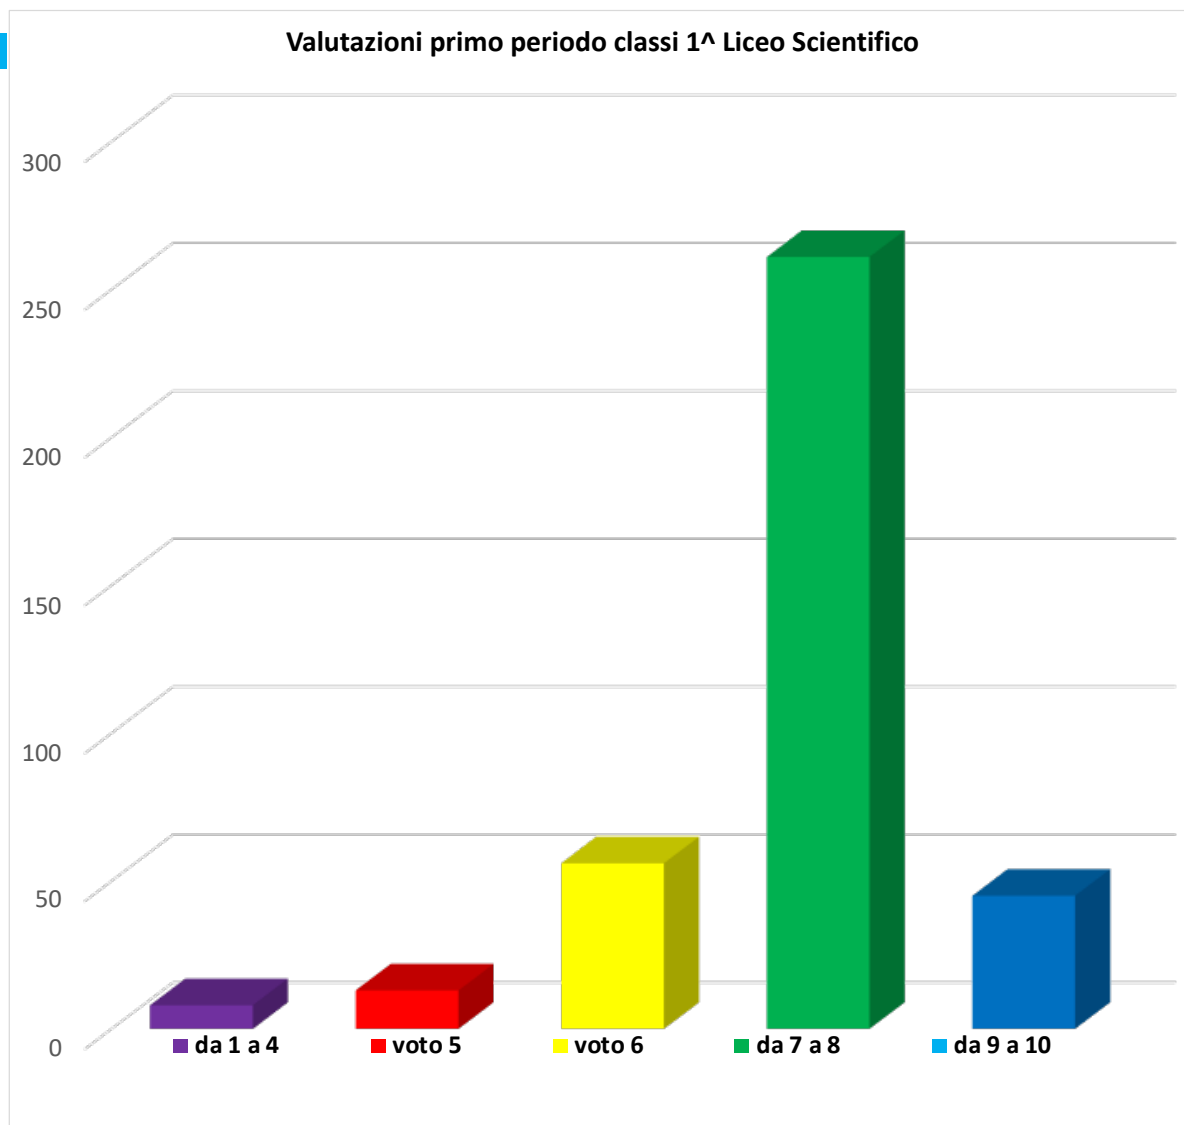

Liceo Virgilio- Redi

a.s. 2022-2023

STATISTICHE VALUTAZIONI PRIMO PERIODO

Classi 1^ Lic. Scient.

		da 1 a 4	voto 5	voto 6	da 7 a 8	da 9 a 10
Arte	1A			1	9	
Arte	1B			3	21	1
Matematica	1A	1		1	4	4
Matematica	1B	2	2	5	10	6
Fisica	1A	1	1	2	6	
Fisica	1B	3	3	8	11	
Geostoria	1A			2	8	
Geostoria	1B			3	17	5
Ed. Civica	1A				10	
Ed. Civica	1B				22	3
Informatica	1B		1	5	14	5
Latino	1A		1	2	7	
Italiano	1A			2	8	
Italiano	1B			3	21	1
Scienze	1A		1	5	4	
Scienze	1B		1	9	14	1
Inglese	1A			1	2	7
Inglese	1B	1	3	4	13	4
Sc. Motorie	1A				10	
Sc. Motorie	1B				24	1
Religione	1A				9	
Religione	1B				17	7
Tot		8	13	56	261	45

Classi 2^ Lic. Scient.

		da 1 a 4	voto 5	voto 6	da 7 a 8	da 9 a 10
Geostoria	2A				9	6
Ed. Civica	2A				13	2
Fisica	2A			4	9	2
Matematica	2A		2	3	8	2
Latino	2A			6	9	
Arte	2A			1	11	3
Italiano	2A			1	12	2
Sc. Motorie	2A				14	1
Scienze	2A			10	5	
Inglese	2A			3	9	3
Religione	2A				11	4
Geostoria	2B			13	13	1
Ed. Civica	2B			1	26	
Fisica	2B	3	3	9	10	2
Matematica	2B	5	4	7	11	
Informatica	2B		2	3	18	4
Arte	2B			4	22	1
Italiano	2B	1	2	4	20	
Sc. Motorie	2B			1	21	
Scienze	2B	1	4	8	14	
Inglese	2B	1	3	10	13	
Religione	2B			4	14	8
Tot		11	20	92	292	41